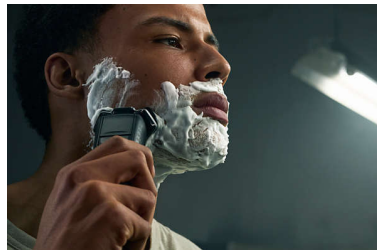

Wet & Dry

Adatta la tua rasatura alle tue esigenze. Grazie al sistema Wet & Dry, puoi scegliere se raderti su pelle asciutta in modo veloce e confortevole, oppure su pelle bagnata con il gel o la schiuma, anche sotto la doccia.