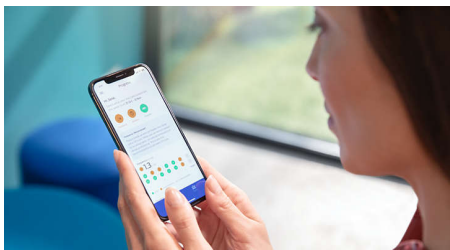

进度报告

钻石亮白 9000 可为您提供必要的指导，帮助您在两次牙医检查之间改善口腔健康并保持健康的刷牙习惯。内置智能传感器可在您太过用力时进行提

醒，并通过将您的刷牙体验连接至 Sonicare 应用程序，提供个性化进度报告，帮助您确保始终正确刷牙，并了解一段时间后的口腔健康改善情况。