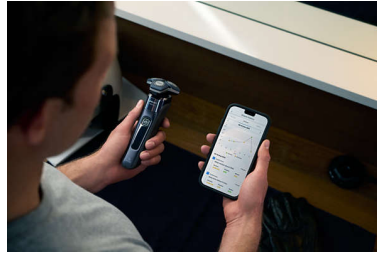

Personalizzazione tramite app

Perfeziona la rasatura abbinando il rasoio all'app Philips GroomTribe. Rasatura dopo rasatura, monitora i progressi della pelle, personalizza e migliora la tua tecnica per ottenere una rasatura precisa e delicata sulla pelle.