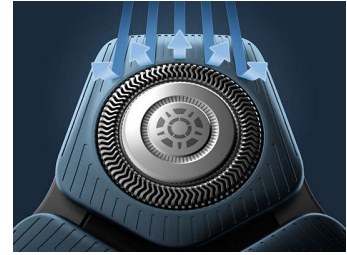

Testine di precisione con guida per i peli

La nuova forma delle testine di rasatura è stata progettata per la massima precisione. La superficie è ottimizzata con canali di guida per i peli, creati per spostare i peli in una posizione di taglio efficace.