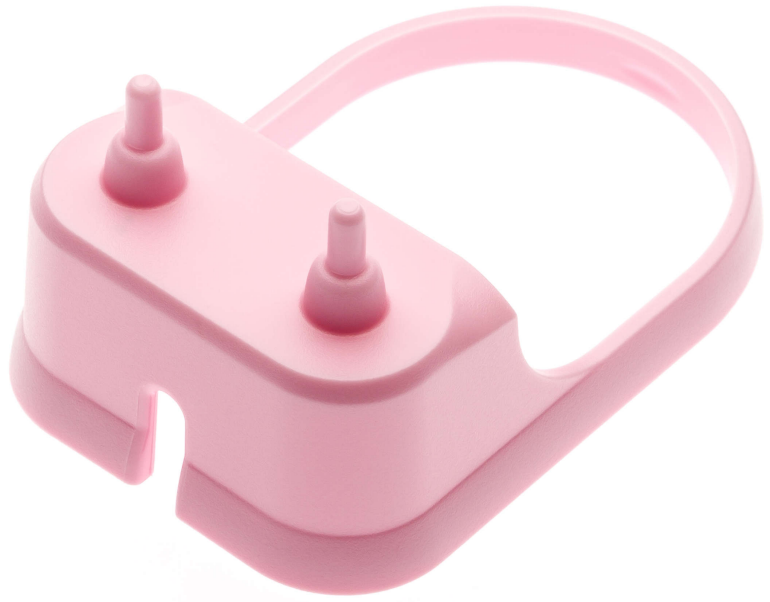

PHILIPS

Fogkefefej-tartó

Philips Sonicare

Rózsaszín

CP1923/01

Négy kefefej rendezett tárolására

Lent ellenőrizheti a kompatibilitást

Ebben a fogkefefej-tartóban négy kefefejet tarthat rendezetten és könnyen elérhető helyen.