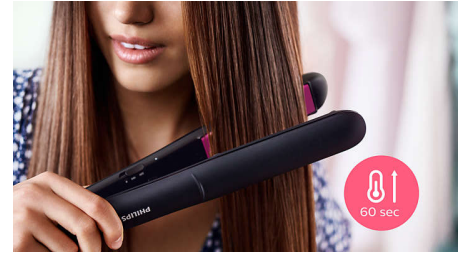

לוחות ארוכים 100 מ"מ

לוחות ה-100 מ"מ הארוכים יותר מאפשרים מגע טוב יותר עם השיער כדי לסייע בהשגת תוצאות החלקה מושלמות יותר בקלות ובפחות זמן.

זמן התחממות מהיר

למכשיר החלקת שיער זה יש זמן התחממות מהיר, והוא מוכן לשימוש תוך 60 שניות.