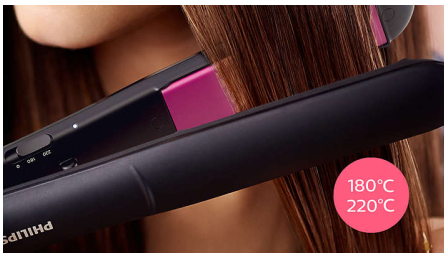

טווח טמפרטורה

להבטחת תוצאה לאורך זמן תוך 220°C טווח טמפרטורות עד מזעור הסיכון לנזק בשיער.