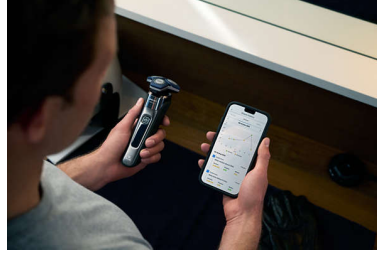

Personalizzazione tramite app

Perfeziona la rasatura abbinando il rasoio all'app Philips GroomTribe. Rasatura dopo rasatura, monitora i progressi della pelle, personalizza e migliora la tua tecnica per ottenere una rasatura precisa e delicata sulla pelle.