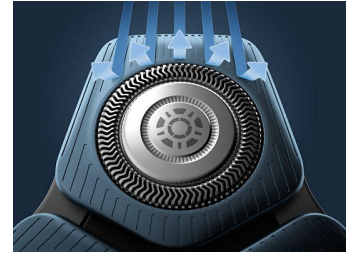

Testine di precisione con guida per i peli

La nuova forma delle testine di rasatura è stata progettata per la massima precisione. La superficie è ottimizzata con canali di guida per i peli, creati per spostare i peli in una posizione di taglio efficace.