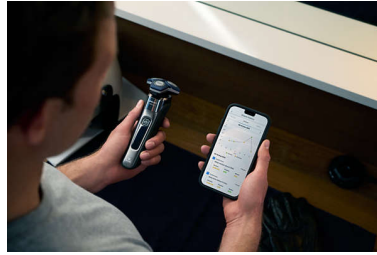

Personalizzazione tramite app

Perfeziona la rasatura abbinando il rasoio all'app Philips GroomTribe. Rasatura dopo rasatura, monitora i progressi della pelle, personalizza e migliora la tua tecnica per ottenere una rasatura precisa e delicata sulla pelle.