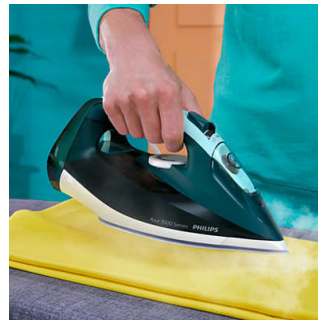

Philips 7000 Series
Паровой утюг HV,
изумрудный зеленый /
мятный

Постоянная подача пара 50 г/
мин

Паровой удар 250 г
Подошва SteamGlide Plus
Система автоотключения

DST7031/70

Гарантированно оптимальная подача пара

Благодаря улучшенному паровому удару

Функция быстрой очистки от накипи и устойчивая к царапинам подошва SteamGlide Plus обеспечивают высокие результаты надолго.

Безупречная работа и быстрый результат

- Паровой удар до 250 г для разглаживания жестких складок
- подача пара до 50 г/мин для быстрого разглаживания складок
- 2800 Вт для быстрого нагрева и безупречного глажения

DST7031/70

Особенности

Паровой удар до 250 г

Пар проникает глубоко в ткань, чтобы легко разгладить жесткие складки.

Система "капля стоп"

Система "капля-стоп" предотвращает протекание — вы можете гладить при любой температуре, не беспокоясь о появлении пятен воды на одежде.

2800 Вт для быстрого нагрева

Обеспечивает быстрый нагрев и оптимальную мощность для быстрого глажения.

Подошва SteamGlide Plus

Наша подошва SteamGlide Plus обеспечивает великолепное скольжение по тканям любого типа. Антипригарные свойства, устойчивость к царапинам и простая очистка.