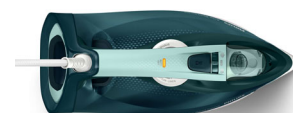

Philips 7000 Series
Паровой утюг HV,
изумрудный зеленый /
мятный

Постоянная подача пара 50 г/
мин

Паровой удар 250 г
Подошва SteamGlide Plus
Система автоотключения

DST7031/70

Гарантированно оптимальная подача пара

Благодаря улучшенному паровому удару

Функция быстрой очистки от накипи и устойчивая к царапинам подошва SteamGlide Plus обеспечивают высокие результаты надолго.

Безупречная работа и быстрый результат

- Паровой удар до 250 г для разглаживания жестких складок
- подача пара до 50 г/мин для быстрого разглаживания складок
- 2800 Вт для быстрого нагрева и безупречного глажения