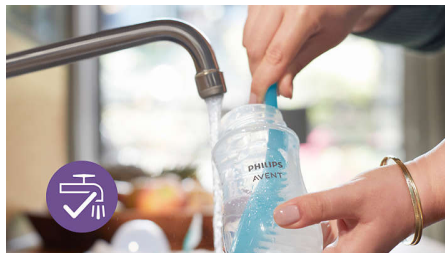

Facile à utiliser et à nettoyer

Le large goulot du biberon facilite le remplissage et le nettoyage. Le biberon ne comporte que quelques pièces pour un assemblage simple et rapide.