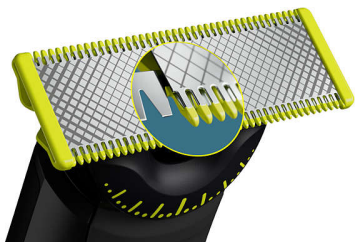

#### Semplicità d'uso

- Pettine per il corpo ad aggancio (3 mm)
- Batteria agli ioni di litio per 120 minuti di utilizzo
- Il display LED mostra lo stato della batteria e del blocco da viaggio
- Lama che non si smussa facilmente
- Completamente impermeabile

#### Rasatura confortevole

- Esclusiva tecnologia OneBlade
- Innovativa lama 360
- Rasatura confortevole
- Protezione per la pelle ad aggancio per le aree sensibili

#### Contorni definiti

- Rifinitura precisa
- Lama a doppia direzione di taglio: progettata per garantire precisione e controllo

## Esclusiva tecnologia OneBlade

Philips OneBlade è dotato di una tecnologia rivoluzionaria progettata per la cura del viso. Può radere peli di qualsiasi lunghezza. Il sistema con doppia protezione della lama, costituito da un rivestimento scorrevole abbinato a punte arrotondate, facilita la rasatura. La sua tecnologia di rasatura è dotata di una lama dai movimenti estremamente rapidi (12.000 tagli al minuto) ed è quindi efficace anche sui peli più lunghi.