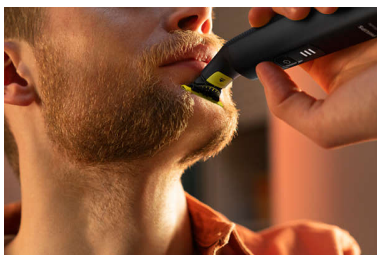

Innovativa lama 360

L'innovativa lama 360 può flettersi in tutte le direzioni per adattarsi alle curve del viso. Il design consente un contatto e un controllo costanti sulla pelle. Radi e rifinisci con facilità le zone più difficili da raggiungere in poche passate ed estremo comfort.*