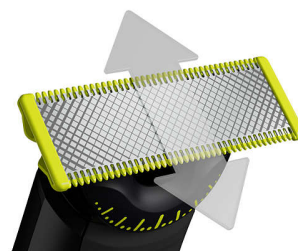

## Pettine per il corpo ad aggancio

Inserisci il pettine per il corpo (3 mm) per rifinire in modo semplice in qualsiasi direzione.

## Protezione per la pelle ad aggancio

Protezione per la pelle ad aggancio per un livello di protezione superiore per le aree più sensibili.

## Pettine di precisione con 14 lunghezze

Il pettine per la rifinitura di precisione versatile offre impostazioni di lunghezza da 0,4 a 10 mm, per una rifinitura uniforme esattamente alla lunghezza che desideri.

## Doppia direzione di taglio

Le lame di OneBlade seguono i contorni del viso, consentendoti di rifinire e radere in modo confortevole e facilmente qualunque zona. Usa la lama a doppia direzione di taglio per rifinire i contorni del tuo viso secondo lo stile che preferisci e creare linee definite muovendo la lama in qualsiasi direzione.