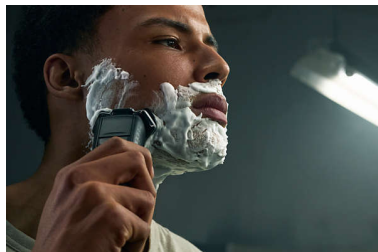

Na mokro i na sucho

Dostosuj sposób golenia do swoich potrzeb. Wet & Dry umożliwia wybór komfortowego golenia na sucho lub golenia na mokro — z użyciem żelu lub pianki — nawet pod prysznicem.