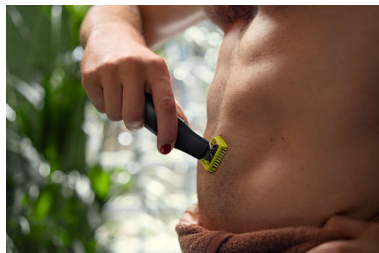

Rade, regola e rifinisce senza sforzo peli a qualunque lunghezza*

Efficace sulla barba, delicato sulla pelle

Philips OneBlade Pro Face + Body rade, regola e rifinisce la barba di qualsiasi lunghezza. Provvisto di una lama per il viso e di una lama per il corpo con sistema di protezione ad aggancio. Non dovrai più utilizzare tanti strumenti. Ti basta OneBlade.

Regolazione perfetta

Puoi regolare la tua barba ad una lunghezza uniforme con il pettine di precisione incluso. Scegli una delle 14 impostazioni di lunghezza per ottenere lo stile che desideri, da una barba di 1 giorno fino a una barba effetto incolto.

Rifinitura precisa

Otteni lo stile che preferisci con la massima precisione, grazie alla lama a doppia direzione di taglio. Puoi utilizzare OneBlade in una delle due direzioni per avere sempre la miglior visibilità durante la rifinitura. Trova il tuo stile in pochi secondi.

Rasatura confortevole

OneBlade non rade in profondità come una lama tradizionale, così si prende cura della tua pelle. Usalo contropelo per radere facilmente la barba di qualsiasi lunghezza.

Pettine per il corpo ad aggancio