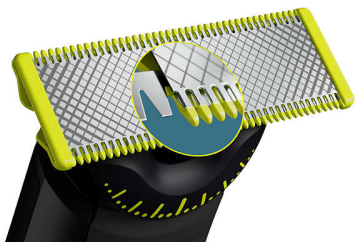

Semplicità d'uso

- Pettine per il corpo ad aggancio (3 mm)
- Batteria agli ioni di litio per 120 minuti di utilizzo
- Il display LED mostra lo stato della batteria e del blocco da viaggio
- Lama che non si smussa facilmente
- Completamente impermeabile

Rasatura confortevole

- Esclusiva tecnologia OneBlade
- Innovativa lama 360
- Rasatura confortevole
- Protezione per la pelle ad aggancio per le aree sensibili

Contorni definiti

- Rifinitura precisa
- Lama a doppia direzione di taglio: progettata per garantire precisione e controllo

Regolazione perfetta

In evidenza

Esclusiva tecnologia OneBlade

Philips OneBlade è dotato di una tecnologia rivoluzionaria progettata per la cura del viso. Può radere peli di qualsiasi lunghezza. Il sistema con doppia protezione della lama, costituito da un rivestimento scorrevole abbinato a punte arrotondate, facilita la rasatura. La sua tecnologia di rasatura è dotata di una lama dai movimenti estremamente rapidi (12.000 tagli al minuto) ed è quindi efficace anche sui peli più lunghi.

Innovativa lama 360

L'innovativa lama 360 può flettersi in tutte le direzioni per adattarsi alle curve del viso. Il design consente un contatto e un controllo costanti sulla pelle. Radi e rifinisci con facilità le zone più difficili da raggiungere in poche passate ed estremo comfort.*