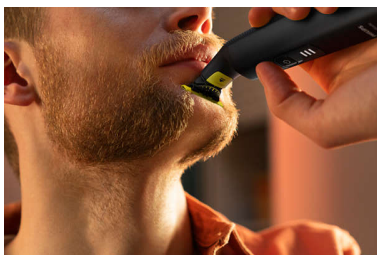

Rade, regola e rifinisce senza sforzo peli a qualunque lunghezza*

Efficace sulla barba, delicato sulla pelle

Philips OneBlade Pro Face + Body rade, regola e rifinisce la barba di qualsiasi lunghezza. Provvisto di una lama per il viso e di una lama per il corpo con sistema di protezione ad aggancio. Non dovrai più utilizzare tanti strumenti. Ti basta OneBlade.

Semplicità d'uso

- Pettine per il corpo ad aggancio (3 mm)
- Batteria agli ioni di litio per 120 minuti di utilizzo
- Il display LED mostra lo stato della batteria e del blocco da viaggio
- Lama che non si smussa facilmente
- Completamente impermeabile

Regolazione perfetta

In evidenza

Esclusiva tecnologia OneBlade

Philips OneBlade è dotato di una tecnologia rivoluzionaria progettata per la cura del viso. Può radere peli di qualsiasi lunghezza. Il sistema con doppia protezione della lama, costituito da un rivestimento scorrevole abbinato a punte arrotondate, facilita la rasatura. La sua tecnologia di rasatura è dotata di una lama dai movimenti estremamente rapidi (12.000 tagli al minuto) ed è quindi efficace anche sui peli più lunghi.

Innovativa lama 360

L'innovativa lama 360 può flettersi in tutte le direzioni per adattarsi alle curve del viso. Il design consente un contatto e un controllo costanti sulla pelle. Radi e rifinisci con facilità le zone più difficili da raggiungere in poche passate ed estremo comfort.*