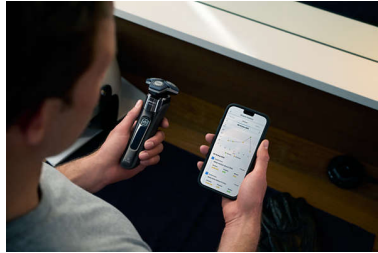

Personalização através da aplicação

Aperfeiçoe o seu barbear emparelhando a sua máquina de barbear com a aplicação Philips GroomTribe. De sessão a sessão, controle o progresso da sua pele, personalize o seu barbear e domine a sua técnica para um barbear tão rente quanto suave para a pele.