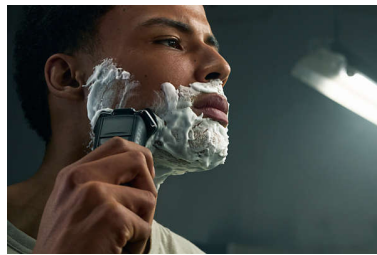

Seco y Mojado

Adapta tu rutina de afeitado a tus necesidades. Con Wet & Dry, podrás disfrutar de un cómodo afeitado en seco o un

refrescante afeitado en húmedo. Puedes afeitarte con gel o con espuma incluso en la ducha.