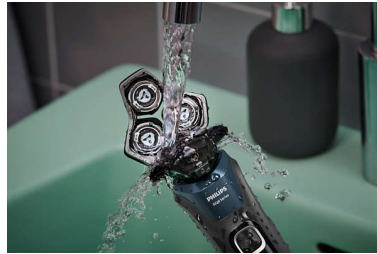

Se abre con un toque

Limpia la afeitadora con facilidad. Abre el cabezal de la afeitadora, con solo tocar un botón, y enjuaga con agua.