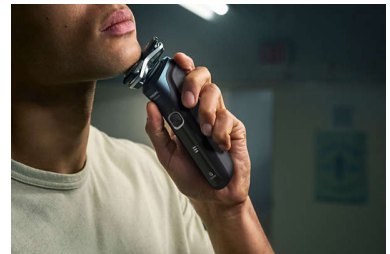

60 minutos de afeitado sin cable

Aféitate sin cables durante un máximo de 60 minutos después de cargar la batería por completo.