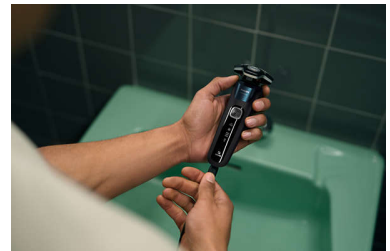

1 hora de carga

Carga la afeitadora completamente en solo 1 hora con la potente batería de iones de litio de bajo consumo. ¿Tienes prisa? Enchufa la afeitadora durante 5 minutos y consigue la energía suficiente para un afeitado completo.