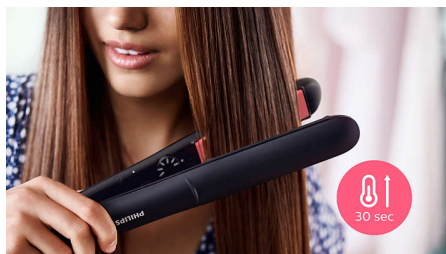

Brzo vreme zagrevanja

Presa za kosu ima brzo vreme zagrevanja i spremna je za korišćenje za 30 sekundi.