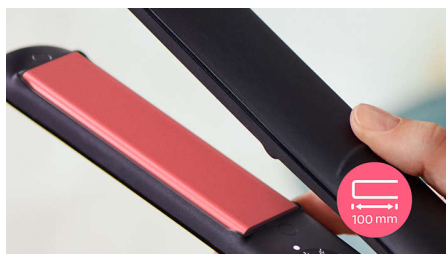

Tehnologija ThermoProtect radi zaštite kose ravnomerno raspoređuje toplotu po pločama sprečavajući pregrevanje.

Keramičke ploče sa keratinom

Keramičke ploče sa dodatkom keratina glatko klize kroz vašu kosu omogućavajući brzo i lako oblikovanje.

Promenljive postavke temperature za bolju kontrolu. Niže temperature za doterivanje i nežno oblikovanje u poslednji čas. Više temperature za dugotrajne rezultate.

Ploče dužine 100 mm

Dugačke ploče od 100 mm omogućavaju bolji kontakt s kosom, da biste mogli da lakše i brže ostvarite savršene rezultate ispravljanja.