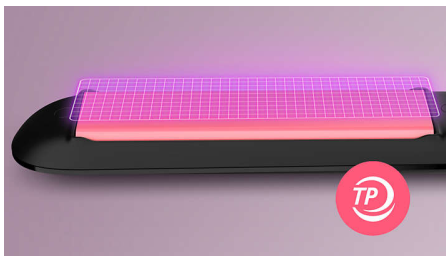

Prelepo oblikovana kosa

- Opseg temperature od 160 °C do 230 °C

Nega kose

- Tehnologija ThermoProtect
- Keramičke ploče sa keratinom za glatko klizanje i sjajnu kosu

Važne karakt.

Tehnologija ThermoProtect

Tehnologija ThermoProtect radi zaštite kose ravnomerno raspoređuje toplotu po pločama sprečavajući pregrevanje.

Keramičke ploče sa keratinom

Keramičke ploče sa dodatkom keratina glatko klize kroz vašu kosu omogućavajući brzo i lako oblikovanje.