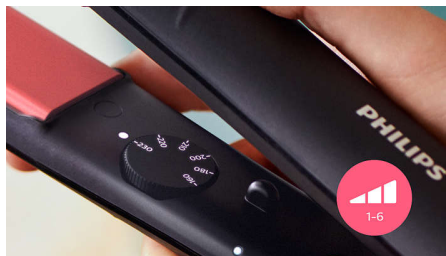

6 postavki temperature

Promenljive postavke temperature za bolju kontrolu. Niže temperature za doterivanje i nežno oblikovanje u poslednji čas. Više temperature za dugotrajne rezultate.