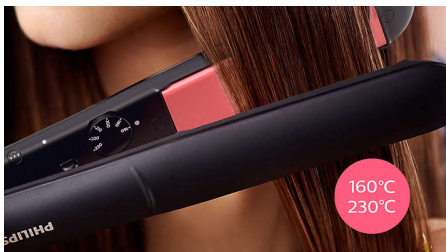

Temperaturni opseg

Izaberite željenu vrednost iz temperaturnog opsega od 160 °C do 230 °C, da biste osigurali dugotrajne rezultate uz maksimalno smanjivanje rizika od oštećenja kose.