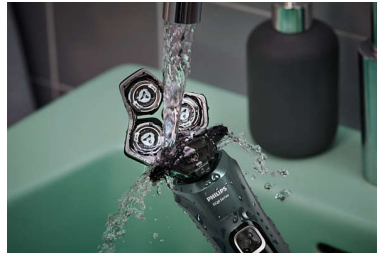

Se abre con un toque

Limpia la afeitadora con facilidad. Abre el cabezal de la afeitadora, con solo tocar un botón, y enjuaga con agua.