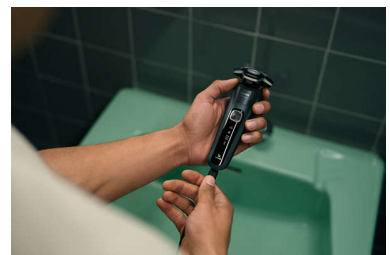

1 hora de carga

Carga la afeitadora completamente en solo 1 hora con la potente batería de iones de litio de bajo consumo. ¿Tienes prisa? Enchufa la afeitadora durante 5 minutos y consigue la energía suficiente para un afeitado completo.