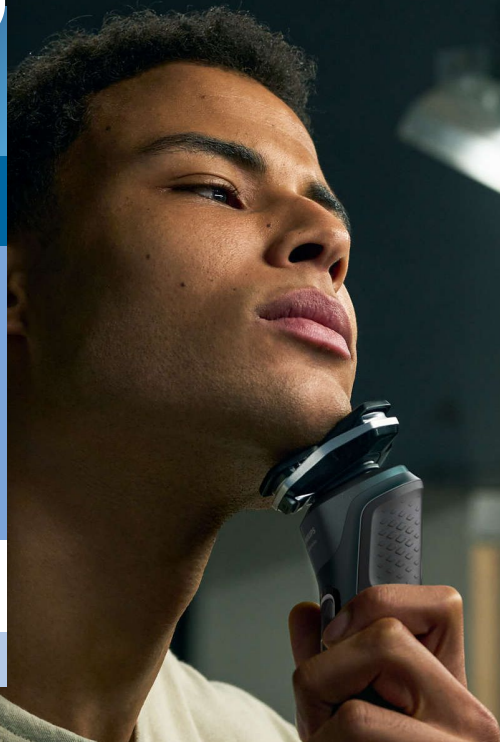

# PHILIPS

Afeitadora eléctrica  
Wet & Dry

Shaver Series 5000

Cuchillas SteelPrecision

Sensor Power Adapt

Cabezales flexibles de 360  
grados

Cortapatillas desplegable  
incorporado

 Product Picture

## Afeitado potente y suave con la piel con tecnología SkinIQ

La serie 5000 de Philips ofrece un afeitado potente y ahora corta aún más pelo por pasada\*. Equipada con la avanzada tecnología SkinIQ, la afeitadora detecta la densidad del pelo y se adapta para ofrecer una mayor comodidad para la piel.

### Un afeitado potente

- Rendimiento potente en cada pasada
- Diseñados para ofrecer precisión y un corte eficiente
- Los cabezales flexibles siguen los contornos faciales