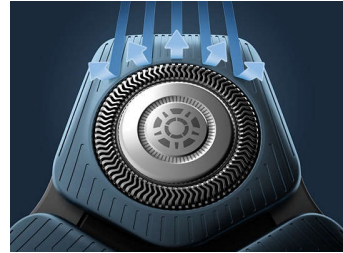

### Sensor Power Adapt

O sensor inteligente de pelos faciais lê a densidade do pelo 250 vezes por segundo. A tecnologia adapta o poder de corte de forma automática e dinâmica para um barbear suave e sem esforço.

### Cabeças flexíveis 360-D

As cabeças totalmente flexíveis rodam a 360° para seguir os contornos faciais. Desfrute de um contacto perfeito com a pele para um barbear cuidado e confortável.

### Cabeças de precisão com orientação do pelo

A nova forma das cabeças de corte foi concebida para proporcionar precisão. A superfície é melhorada com canais de orientação do pelo, concebidos para mover os pelos para uma posição de corte eficaz.