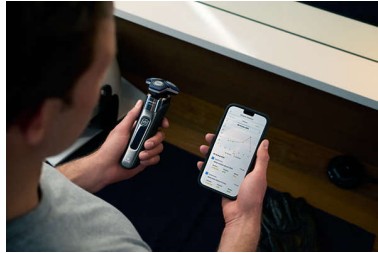

Personalização através da aplicação

Aperfeiçoe o seu barbear emparelhando a sua máquina de barbear com a aplicação Philips GroomTribe. De sessão a sessão, controle o progresso da sua pele, personalize o seu barbear e domine a sua técnica para um barbear tão rente quanto suave para a pele.