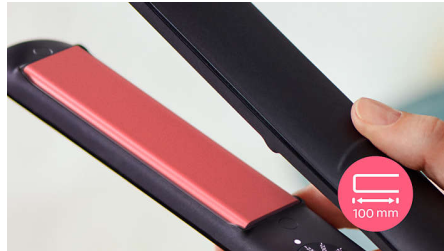

## Placas cerámicas con queratina

Las placas cerámicas con queratina se deslizan suavemente por el cabello para moldearlo de forma rápida y sencilla.

## Placas de 100 mm de largo

Las placas más largas de 100 mm posibilitan un mejor contacto con el pelo para ayudarte a lograr un alisado perfecto en menos tiempo.