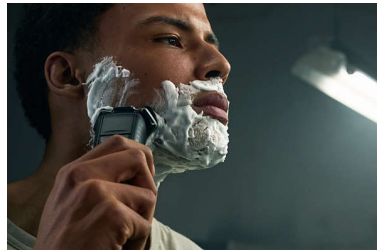

Seco y Mojado

Adapta tu rutina de afeitado a tus necesidades. Con Wet & Dry, podrás disfrutar de un cómodo afeitado en seco o un refrescante afeitado en húmedo. Puedes afeitarte con gel o con espuma incluso en la ducha.