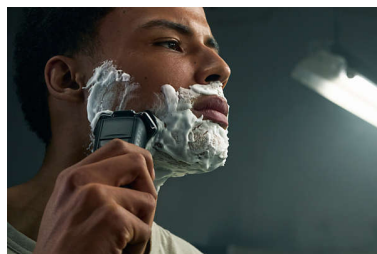

Nass und trocken

Passen Sie Ihre Rasiergewohnheiten Ihren Bedürfnissen an. Mit dem Nass- und Trockenrasierer können Sie sich entweder für eine angenehme Trockenrasur oder eine erfrischende Nassrasur entscheiden – mit Rasiergel oder -schaum, selbst unter der Dusche.