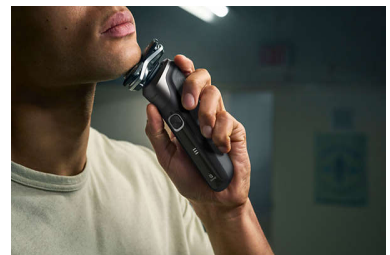

60 Minuten kabellos rasieren

Nach einer vollständigen Aufladung können Sie sich 60 Minuten lang kabellos rasieren.