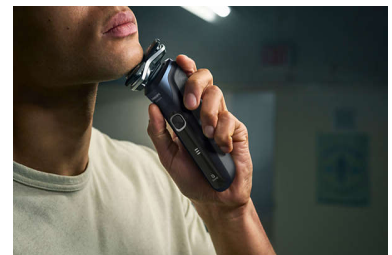

60 Minuten kabellos rasieren

Nach einer vollständigen Aufladung können Sie sich 60 Minuten lang kabellos rasieren.