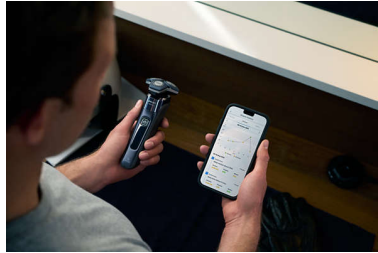

Personalização através da aplicação

Aperfeiçoe o seu barbear emparelhando a sua máquina de barbear com a aplicação Philips GroomTribbe. De sessão a sessão, controle o progresso da sua pele, personalize o seu barbear e domine a sua técnica para um barbear tão rente quanto suave para a pele.