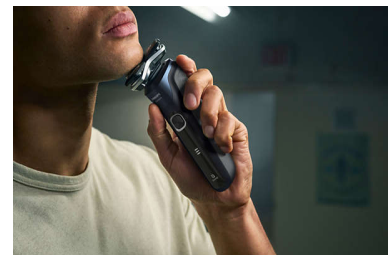

60 minutos de autonomia sem fios

Barbeie-se sem fios durante até 60 minutos após uma carga completa da bateria.