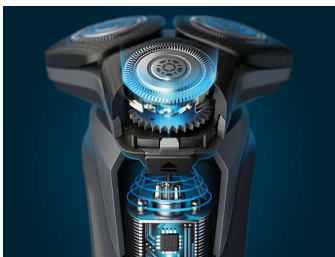

PHILIPS

Máquina de barbear elétrica a húmido/seco

Shaver Series 5000

Lâminas SteelPrecision

Sensor Power Adapt

Cabeças flexíveis 360-D

Aparador de patilhas integrado

S5885/69

Sensor Power Adapt

O sensor inteligente de pelos faciais lê a densidade do pelo 250 vezes por segundo. A tecnologia adapta o poder de corte de forma automática e dinâmica para um barbear suave e sem esforço.