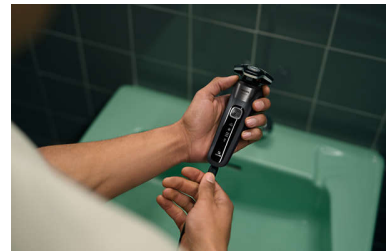

1 hora de carga

Carga la afeitadora completamente en solo 1 hora con la potente batería de iones de litio de bajo consumo. ¿Tienes prisa? Enchufa la afeitadora durante 5 minutos y consigue la energía suficiente para un afeitado completo.