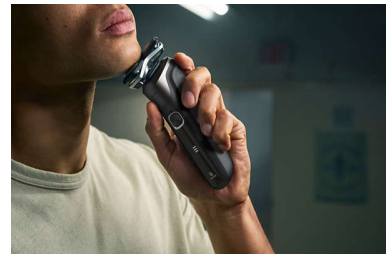

Afeitado potente y suave con la piel con tecnología SkinIQ

La serie 5000 de Philips ofrece un afeitado potente y ahora corta aún más pelo por pasada*. Equipada con la avanzada tecnología SkinIQ, la afeitadora detecta la densidad de la barba y se adapta para ofrecer una mayor comodidad para la piel.

La nueva forma de los cabezales de afeitado está diseñada para ofrecer precisión. La superficie se ha mejorado con canales de guía para el pelo, diseñados para colocar el pelo en una posición de corte eficaz.

Se abre con un toque

Limpia la afeitadora con facilidad. Abre el cabezal de la afeitadora, con solo tocar un botón, y enjuaga con agua.

Seco y Mojado

Adapta tu rutina de afeitado a tus necesidades. Con Wet & Dry, podrás disfrutar de un cómodo afeitado en seco o un refrescante afeitado en húmedo. Puedes afeitarte con gel o con espuma incluso en la ducha.

Recortador desplegable

Completa tu look con el recortador de precisión desplegable de la afeitadora que, incorporado en su cuerpo, es la mejor manera de mantener el bigote y recortar las pantallas.

60 minutos de afeitado sin cable