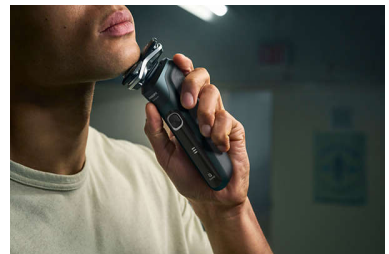

60 minutos de autonomia sem fios

Barbeie-se sem fios durante até 60 minutos após uma carga completa da bateria.