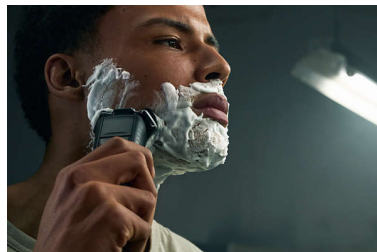

Húmido e seco

Adapte a sua rotina de barbear às suas necessidades. Com a tecnologia Wet & Dry, pode optar por um barbear a seco confortável ou um barbear húmido refrescante. Pode barbear-se com gel ou espuma, até debaixo do chuveiro.