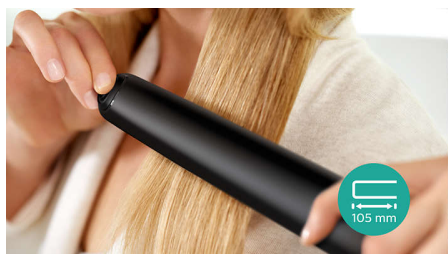

Penteados maravilhosos

- Mais cuidado com tratamento por iões para cabelo brilhante e sem frisado
- Revestimento em cerâmica para um deslizar suave e prevenção de danos

Fácil de utilizar

- Ponta fria para criar facilmente caracóis e ondas
- Tempo de aquecimento rápido, pronto a usar em 30 seg.
- Cabo de alimentação de 1,8 m
- Desligar automático para utilização segura

Perfeição com uma só passagem

- Placas extra compridas (105 mm) para alisamento rápido e fácil
- 10 regulações digitais de temperatura para controlo total

Destques

Tratamento iónico

Os iões com carga negativa eliminam a electricidade estática, tratam do seu cabelo e amaciam as cutículas do cabelo para intensificar o seu brilho e luminosidade. Isto resulta num cabelo macio e sem frisado com um brilho vibrante.

Placas compridas de 105 mm

As placas alisadoras têm um comprimento profissional de 105 mm, o que permite um alisamento mais rápido e simples.

Placas em cerâmica

As placas suaves de revestimento cerâmico evitam danos no cabelo durante a modelação através de um deslizar suave.

Ponta fria

A ponta do modelador é fabricada com um material de isolamento térmico especial para a manter fria. Pode agarrá-la com segurança enquanto está a modelar para criar caracóis, ondas e estilos soltos maravilhosos.