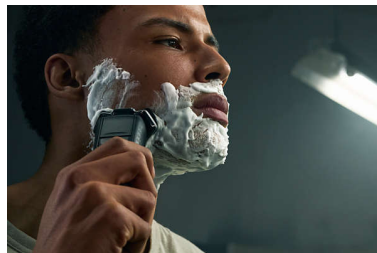

### Cabezales de precisión con guía para el pelo

La nueva forma de los cabezales de afeitado está diseñada para ofrecer precisión. La superficie se ha mejorado con canales de guía para el pelo, diseñados para colocar el pelo en una posición de corte eficaz.

### Seco y Mojado

Adapta tu rutina de afeitado a tus necesidades. Con Wet & Dry, podrás disfrutar de un cómodo afeitado en seco o un

refrescante afeitado en húmedo. Puedes afeitarte con gel o con espuma incluso en la ducha.