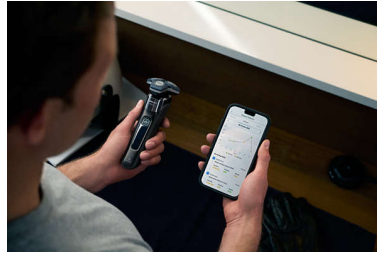

Personalização através da aplicação

Aperfeiçoe o seu barbear emparelhando a sua máquina de barbear com a aplicação Philips GroomTribe. De sessão a sessão, controle o progresso da sua pele, personalize o seu barbear e domine a sua técnica para um barbear tão rente quanto suave para a pele.