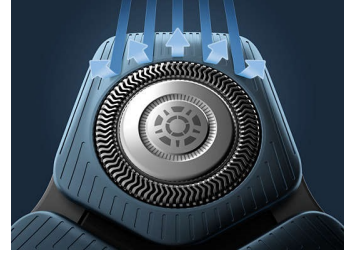

Sensor adaptador de corriente

El sensor de vello facial inteligente detecta la densidad del pelo 250 veces por segundo. La tecnología adapta dinámica y automáticamente la potencia de corte para un afeitado suave y sin esfuerzo.

Cabezales flexibles de 360 grados

Los cabezales totalmente flexibles giran 360 ° para seguir los contornos faciales. Disfruta de un contacto con la piel óptimo y de un afeitado cómodo y apurado.

Cabezales de precisión con guía para el pelo

La nueva forma de los cabezales de afeitado está diseñada para ofrecer precisión. La superficie se ha mejorado con canales de guía para el pelo, diseñados para colocar el pelo en una posición de corte eficaz.