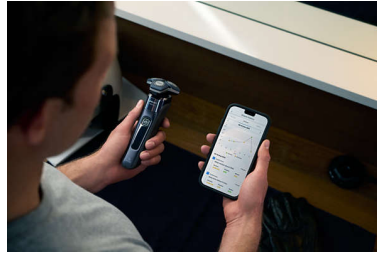

Sensor control de movimiento

La tecnología de detección del movimiento realiza un seguimiento de tu afeitado y te guía para que consigas una técnica más eficaz. Después de tan solo tres afeitados, la mayoría de los hombres logró una mejor técnica de afeitado con menos pasadas****.

Personalización a través de la aplicación

Perfecciona tu afeitado al emparejar la afeitadora con la aplicación GroomTribe de Philips. Afeitado tras afeitado, realiza un seguimiento del progreso de tu piel, personaliza el afeitado y domina la técnica para conseguir un afeitado tan apurado como agradable a la piel.