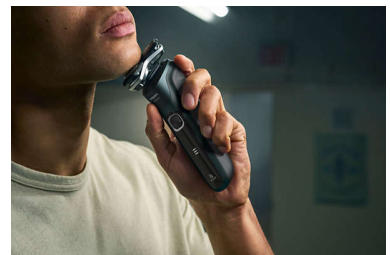

60 Minuten kabellos rasieren

Nach einer vollständigen Aufladung können Sie sich 60 Minuten lang kabellos rasieren.