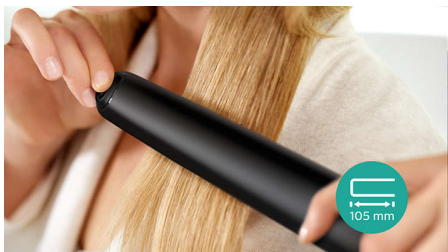

Enostavna uporaba

- Hladna konica za enostavno ustvarjanje kodrov in valovitih las
- Hitro segrevanje in pripravljenost za uporabo v 30 sekundah
- 1,8-metrski napajalni kabel
- Samodejni izklop za varno uporabo

Čudovito oblikovani lasje

- Boljša nega z ioni za sijočo in gladko pričesko
- Keramična prevleka omogoča gladko drsenje in preprečuje poškodbe

Do popolnosti z eno potezo

- Izjemno dolgi plošči (105 mm) za hitro in enostavno ravnanje
- 10 digitalnih nastavitev temperature za popoln nadzor

Značilnosti

Ionsko oblikovanje

Negativno nabiti ioni preprečujejo statično naelektrenost, negujejo lase in zgladijo lasno povrhnjico za okrepljen sijaj las. Rezultat so gladki lasje z živahnim sijajem.

105 mm dolgi plošči