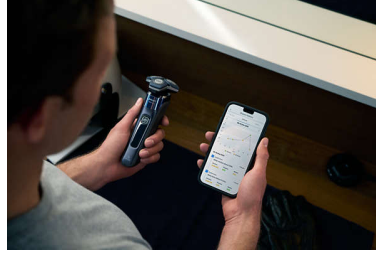

Personalisierung per App

Perfektionieren Sie Ihre Rasur, indem Sie Ihren Rasierer mit der Philips GroomTribe App koppeln. Sie analysiert die Entwicklung Ihrer Haut mit jeder Rasur, damit Sie Ihre Rasur personalisieren und Ihre Technik optimieren können – für eine Rasur, die ebenso gründlich wie hautfreundlich ist.