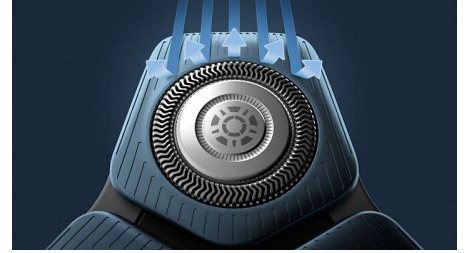

Flexible 360-Grad-Scherköpfe

Die vollständig flexiblen Scherköpfe sind um 360° drehbar und folgen so den Konturen Ihres Kopfes und Gesichts. Erleben Sie optimalen Hautkontakt für eine gründliche und angenehme Rasur.

Präzisionsscherköpfe mit Haarführung

Die neue Form der Scherköpfe wurde für Präzision entwickelt. Die Oberfläche wird durch Haarführungskanäle verbessert, die das Haar in eine effektive Schnittposition bringen.