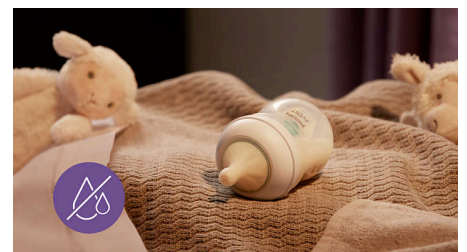

### Die richtige Saugerstufe

Jedes Baby trinkt anders und entwickelt sich in seinem eigenen Rhythmus. Deshalb haben wir eine Reihe von Saugern entwickelt, damit du den perfekten Sauger für dein Baby auswählen kannst. Alle Natural Response Sauger bestehen aus weichem Silikon.

### Tropfsicherer Sauger

Unser neuer, tropffreier Natural Response Sauger gibt nur dann Milch ab, wenn dein Baby aktiv trinkt und ermöglicht so einen reibungslosen Wechsel zwischen Brust und Flasche.