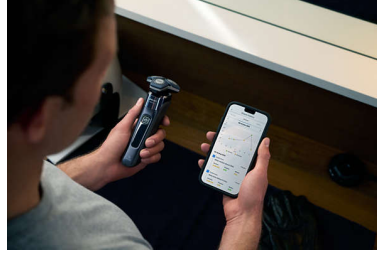

Personalización a través de la aplicación

Perfecciona tu afeitado al emparejar la afeitadora con la aplicación GroomTribe de Philips. Afeitado tras afeitado, realiza un seguimiento del progreso de tu piel, personaliza el afeitado y domina la técnica para conseguir un afeitado tan apurado como agradable a la piel.