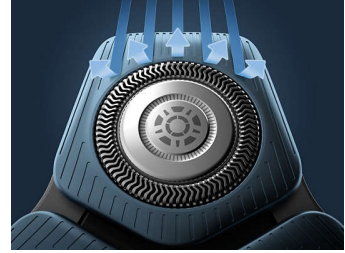

Cabezales de precisión con guía para el pelo

La nueva forma de los cabezales de afeitado está diseñada para ofrecer precisión. La superficie se ha mejorado con canales de guía para el pelo, diseñados para colocar el pelo en una posición de corte eficaz.