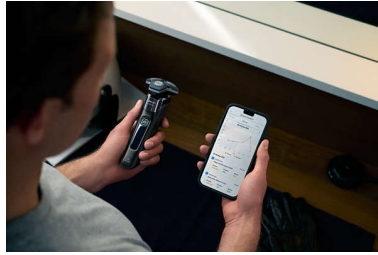

Personalização através da aplicação

Aperfeiçoe o seu barbear emparelhando a sua máquina de barbear com a aplicação Philips GroomTribe. De sessão a sessão, controle o progresso da sua pele, personalize o seu barbear e domine a sua técnica para um barbear tão rente quanto suave para a pele.