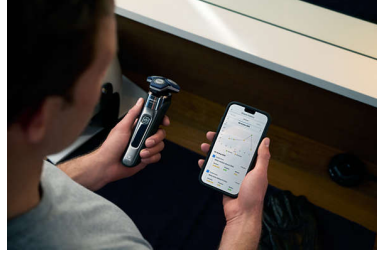

Personalización a través de la aplicación

Perfecciona tu afeitado al emparejar la afeitadora con la aplicación GroomTribe de Philips. Afeitado tras afeitado, realiza un seguimiento del progreso de tu piel, personaliza el afeitado y domina la técnica para conseguir un afeitado tan apurado como agradable a la piel.