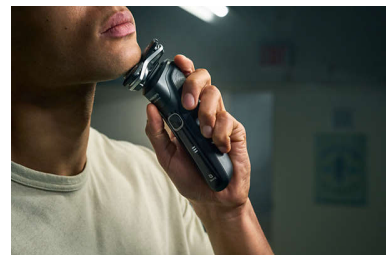

60 Minuten kabellos rasieren

Nach einer vollständigen Aufladung können Sie sich 60 Minuten lang kabellos rasieren.