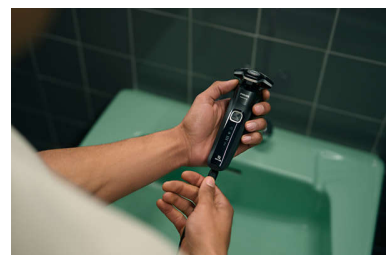

1 Stunde Ladezeit

Laden Sie Ihren Rasierer mit dem leistungsstarken und energiesparenden Lithium-Ionen-Akku in nur 1 Stunde vollständig auf. Sie haben es eilig? Schließen Sie den Rasierer 5 Minuten lang an eine Steckdose an und Sie haben genug Leistung für eine Komplettrrasur.