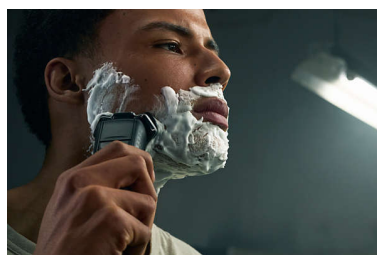

Nass und trocken

Passen Sie Ihre Rasiergewohnheiten Ihren Bedürfnissen an. Mit dem Nass- und Trockenrasierer können Sie sich entweder für eine angenehme Trockenrasur oder eine erfrischende Nassrasur entscheiden – mit Rasiergel oder -schaum, selbst unter der Dusche.