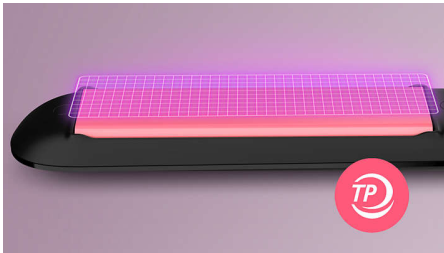

Destacados

Tecnología ThermoProtect

La tecnología ThermoProtect distribuye el calor de forma uniforme por las placas y ofrece una gran protección contra el sobrecalentamiento.