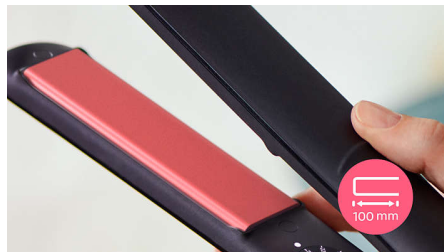

### Placas cerámicas con queratina

Las placas cerámicas con queratina se deslizan suavemente por el cabello para moldearlo de forma rápida y sencilla.

### Placas de 100 mm de largo

Las placas más largas de 100 mm posibilitan un mejor contacto con el pelo para ayudarte a lograr un alisado perfecto en menos tiempo.