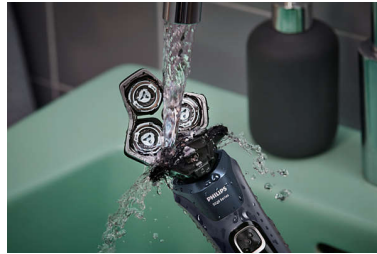

Se abre con un toque

Limpia la afeitadora con facilidad. Abre el cabezal de la afeitadora, con solo tocar un botón, y enjuaga con agua.