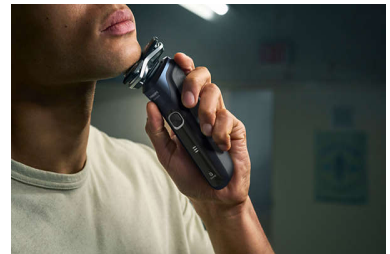

Afeitado potente y suave con la piel con tecnología SkinIQ

La serie 5000 de Philips ofrece un afeitado potente y ahora corta aún más pelo por pasada*. Equipada con la avanzada tecnología SkinIQ, la afeitadora detecta la densidad de la barba y se adapta para ofrecer una mayor comodidad para la piel.

La nueva forma de los cabezales de afeitado está diseñada para ofrecer precisión. La superficie se ha mejorado con canales de guía para el pelo, diseñados para colocar el pelo en una posición de corte eficaz.

Se abre con un toque

Limpia la afeitadora con facilidad. Abre el cabezal de la afeitadora, con solo tocar un botón, y enjuaga con agua.

Seco y Mojado

Adapta tu rutina de afeitado a tus necesidades. Con Wet & Dry, podrás disfrutar de un cómodo afeitado en seco o un refrescante afeitado en húmedo. Puedes afeitarte con gel o con espuma incluso en la ducha.

Recortador desplegable

Completa tu look con el recortador de precisión desplegable de la afeitadora que, incorporado en su cuerpo, es la mejor manera de mantener el bigote y recortar las pantallas.

60 minutos de afeitado sin cable