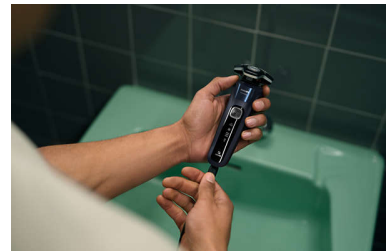

1 hora de carga

Carga la afeitadora completamente en solo 1 hora con la potente batería de iones de litio de bajo consumo. ¿Tienes prisa? Enchufa la afeitadora durante 5 minutos y consigue la energía suficiente para un afeitado completo.