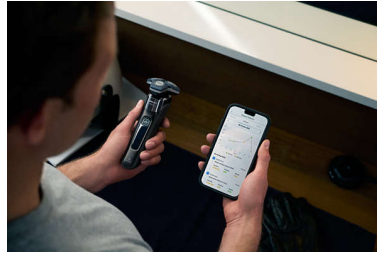

Personalisierung per App

Perfektionieren Sie Ihre Rasur, indem Sie Ihren Rasierer mit der Philips GroomTribe App koppeln. Sie analysiert die Entwicklung Ihrer Haut mit jeder Rasur, damit Sie Ihre Rasur personalisieren und Ihre Technik optimieren können – für eine Rasur, die ebenso gründlich wie hautfreundlich ist.