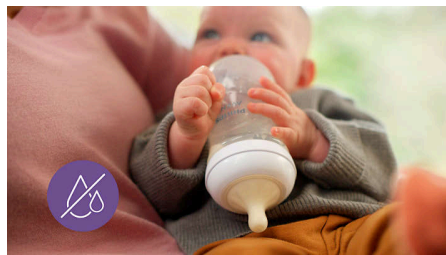

Natural Response

Tettarella 6m+ Liquidi Densi, Flusso 6, 2 pezzi

In evidenza

Tettarella Natural Response

La tettarella Natural Response si adatta perfettamente al ritmo naturale di allattamento del tuo bimbo, rendendo più semplice combinare l'allattamento al seno e l'allattamento al biberon. La tettarella ha un'apertura unica che rilascia il latte solo quando il bambino comincia a succhiare. In questo modo, quando si ferma per deglutire e respirare, anche il flusso di latte si interrompe.

Allattamento naturale

La tettarella ampia, morbida e flessibile è progettata per simulare la forma e la sensazione dell'allattamento al seno, consentendo al bambino di attaccarsi e succhiare comodamente.

Valvola anticolicca

La valvola anticolicca è progettata per evitare l'ingresso di aria nel pancino del bambino durante l'allattamento, riducendo in questo modo il rischio di coliche e altri disturbi.

Tettarella antiperdite

L'apertura della tettarella è progettata per rilasciare il latte solo quando il bambino succhia. In questo modo, si evitano fuoriuscite di latte, sia quando sei a casa che in viaggio.

SCY966/02

Ampia gamma di velocità del flusso disponibile