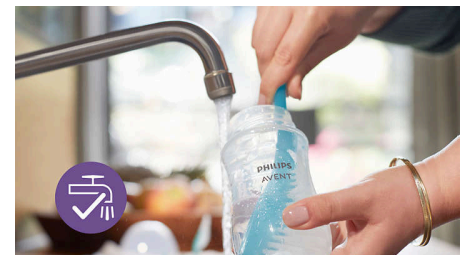

Jedes Baby trinkt anders und entwickelt sich in seinem eigenen Rhythmus. Deshalb haben wir eine Reihe von Saugern entwickelt, damit du den perfekten Sauger für dein Baby auswählen kannst. Alle Natural Response Sauger bestehen aus weichem Silikon.

Einfach zu handhaben und zu reinigen

Der breite Flaschenhals ermöglicht ein einfaches Auffüllen und eine einfache Reinigung. Die Flasche besteht nur aus wenigen Teilen für ein schnelles und einfaches Zusammensetzen.