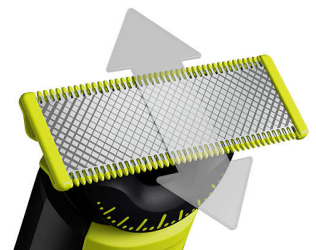

## Κουμπωτή χτένα για το σώμα

Συνδέστε τη χτένα για το σώμα (3 χιλ.) και τριμάρετε εύκολα προς οποιαδήποτε κατεύθυνση.

## Κουμπωτό προστατευτικό δέρματος

Τοποθέτησε το προστατευτικό δέρματος για επιπλέον προστασία στις ευαίσθητες περιοχές.

## Χτενάκι ακριβείας με 14 μήκη

Το ευέλικτο χτενάκι ακριβείας διαθέτει ρυθμίσεις μήκους από 0,4 χιλ. έως 10 χιλ., για ομοιόμορφο τριμάρισμα στο μήκος που θέλετε.

## Λεπίδα διπλής όψης

Το OneBlade ακολουθεί το περίγραμμα του προσώπου σου, για να μπορείς να ξυρίζεις εύκολα και άνετα όλες τις περιοχές του. Χρησιμοποίησε τη διπλή λεπίδα για ομοιόμορφο περίγραμμα και δημιούργησε καθαρές γραμμές κινώντας τη λεπίδα προς οποιαδήποτε κατεύθυνση.