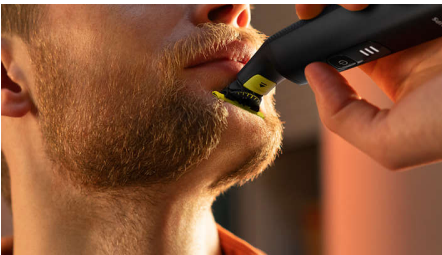

Χαρακτηριστικά

Μοναδική τεχνολογία OneBlade

Το Philips OneBlade έχει επαναστατική τεχνολογία που σχεδιάστηκε για την περιποίηση του προσώπου. Μπορεί να ξυρίσει οποιοδήποτε μήκος τριχών. Το σύστημα διπλής προστασίας – μια επίστρωση ολίσθησης σε συνδυασμό με στρογγυλεμένα άκρα – κάνει το ξύρισμα πιο εύκολο και άνετο. Η τεχνολογία που διαθέτει παρέχει μια λεπίδα γρήγορης κίνησης (12000x ανά δευτερόλεπτο) και έτσι το ξύρισμα είναι αποτελεσματικό, ακόμα και στις πιο μακριές τρίχες.

Πρωτοποριακή λεπίδα 360

Η πρωτοποριακή λεπίδα 360 μπορεί να κάμπτεται προς κάθε κατεύθυνση, ώστε να προσαρμόζεται στις καμπύλες του προσώπου σας. Η σχεδίαση επιτρέπει καλύτερο έλεγχο και συνεχή επαφή με το δέρμα. Εύκολο τριμάρισμα και ξύρισμα, ακόμα και στις πιο δύσκολες περιοχές — με λιγότερα περάσματα και μεγαλύτερη άνεση.*