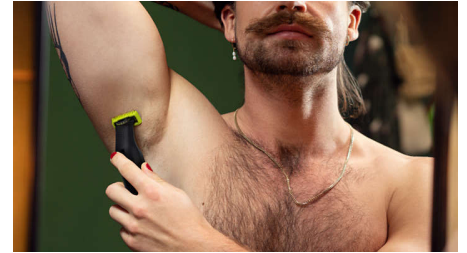

Κουμπωτό προστατευτικό δέρματος

Τοποθέτησε το προστατευτικό δέρματος για επιπλέον προστασία στις ευαίσθητες περιοχές.