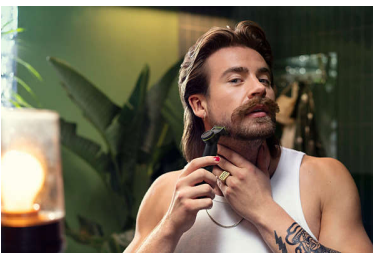

Τρίμαρε τα γένια σου

Τρίμαρε τη γενειάδα σου σε ομοιόμορφο μήκος, με την ενσωματωμένη ρυθμιζόμενη χτένα ακριβείας. Επίλεξε μία από τις 14 ρυθμίσεις μήκους που

κλειδώνουν, για να πετύχεις κάθε στυλ, από "γένια τριών ημερών" μέχρι κοντό τριμάρισμα ή πιο μακριά γενειάδα.