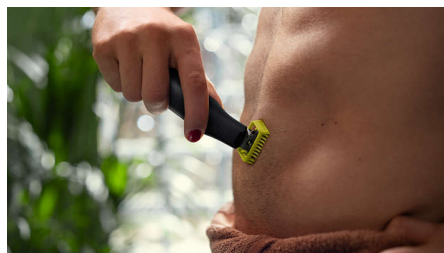

Κουμπωτή χτένα για το σώμα

Συνδέστε τη χτένα για το σώμα (3 χιλ.) και τριμάρετε εύκολα προς οποιαδήποτε κατεύθυνση.