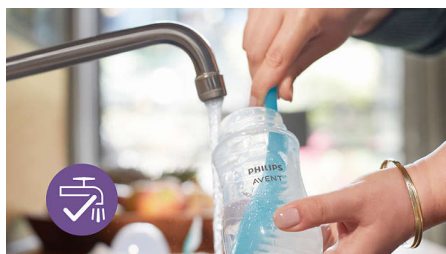

Facile da usare e pulire

L'ampio collo del biberon rende semplice il riempimento e la pulizia. Il sistema è composto solo da poche parti che possono essere assemblate in maniera rapida e semplice.