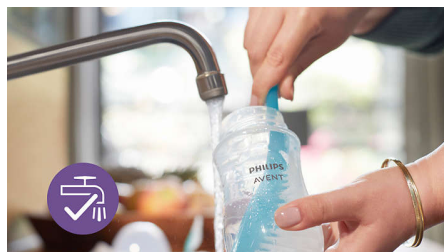

Tropfsicherer Sauger

Unser neuer, tropffreier Natural Response Sauger gibt nur dann Milch ab, wenn dein Baby aktiv trinkt und ermöglicht so einen reibungslosen Wechsel zwischen Brust und Flasche.

Die richtige Saugerstufe

Einfach zu handhaben und zu reinigen

Der breite Flaschenhals ermöglicht ein einfaches Auffüllen und eine einfache Reinigung. Die Flasche besteht nur aus wenigen Teilen für ein schnelles und einfaches Zusammensetzen.