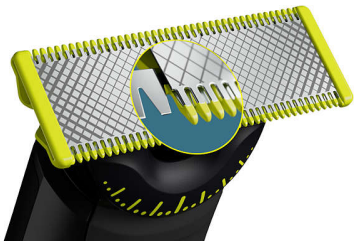

Χαρακτηριστικά

Μοναδική τεχνολογία OneBlade

Το Philips OneBlade έχει επαναστατική τεχνολογία που σχεδιάστηκε για την περιποίηση του προσώπου. Μπορεί να ξυρίσει οποιοδήποτε μήκος τριχών. Το σύστημα διπλής προστασίας, μια επικάλυψη ολίσθησης σε συνδυασμό με στρογγυλεμένα άκρα, κάνει το ξύρισμα πιο εύκολο και άνετο. Η τεχνολογία που διαθέτει παρέχει μια λεπίδα γρήγορης κίνησης (12000x ανά λεπτό) και έτσι το ξύρισμα είναι αποτελεσματικό, ακόμα και στις πιο μακριές τρίχες.