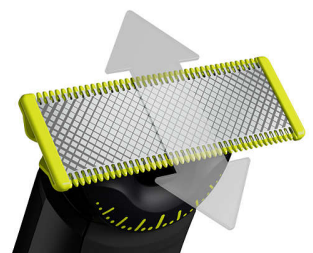

## Κουμπωτή χτένα για το σώμα

Συνδέστε τη χτένα για το σώμα (3 χιλ.) και τριμάρετε εύκολα προς οποιαδήποτε κατεύθυνση.

## Κουμπωτό προστατευτικό δέρματος

Τοποθέτησε το προστατευτικό δέρματος για επιπλέον προστασία στις ευαίσθητες περιοχές.

## Λεπίδα διπλής όψης

Το OneBlade ακολουθεί το περίγραμμα του προσώπου σου, για να μπορείς να ξυρίζεις εύκολα και άνετα όλες τις περιοχές του. Χρησιμοποίησε τη διπλή λεπίδα για ομοιόμορφο περίγραμμα και δημιούργησε καθαρές γραμμές κινώντας τη λεπίδα προς οποιαδήποτε κατεύθυνση.