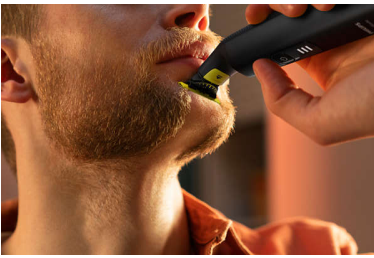

Πρωτοποριακή λεπίδα 360

Η πρωτοποριακή λεπίδα 360 μπορεί να κάμπτεται προς κάθε κατεύθυνση, ώστε να προσαρμόζεται στις καμπύλες του προσώπου σας. Η σχεδίαση επιτρέπει καλύτερο έλεγχο και συνεχή επαφή με το δέρμα. Εύκολο τριμάρισμα και ξύρισμα, ακόμα και στις πιο δύσκολες περιοχές — με λιγότερα περάσματα και μεγαλύτερη άνεση.*