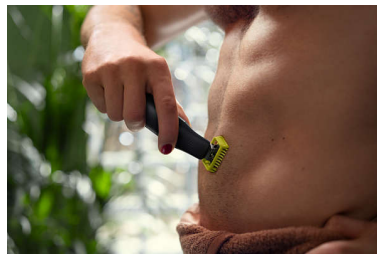

Κουμπωτή χτένα για το σώμα

Συνδέστε τη χτένα για το σώμα (3 χιλ.) και τριμάρετε εύκολα προς οποιαδήποτε κατεύθυνση.